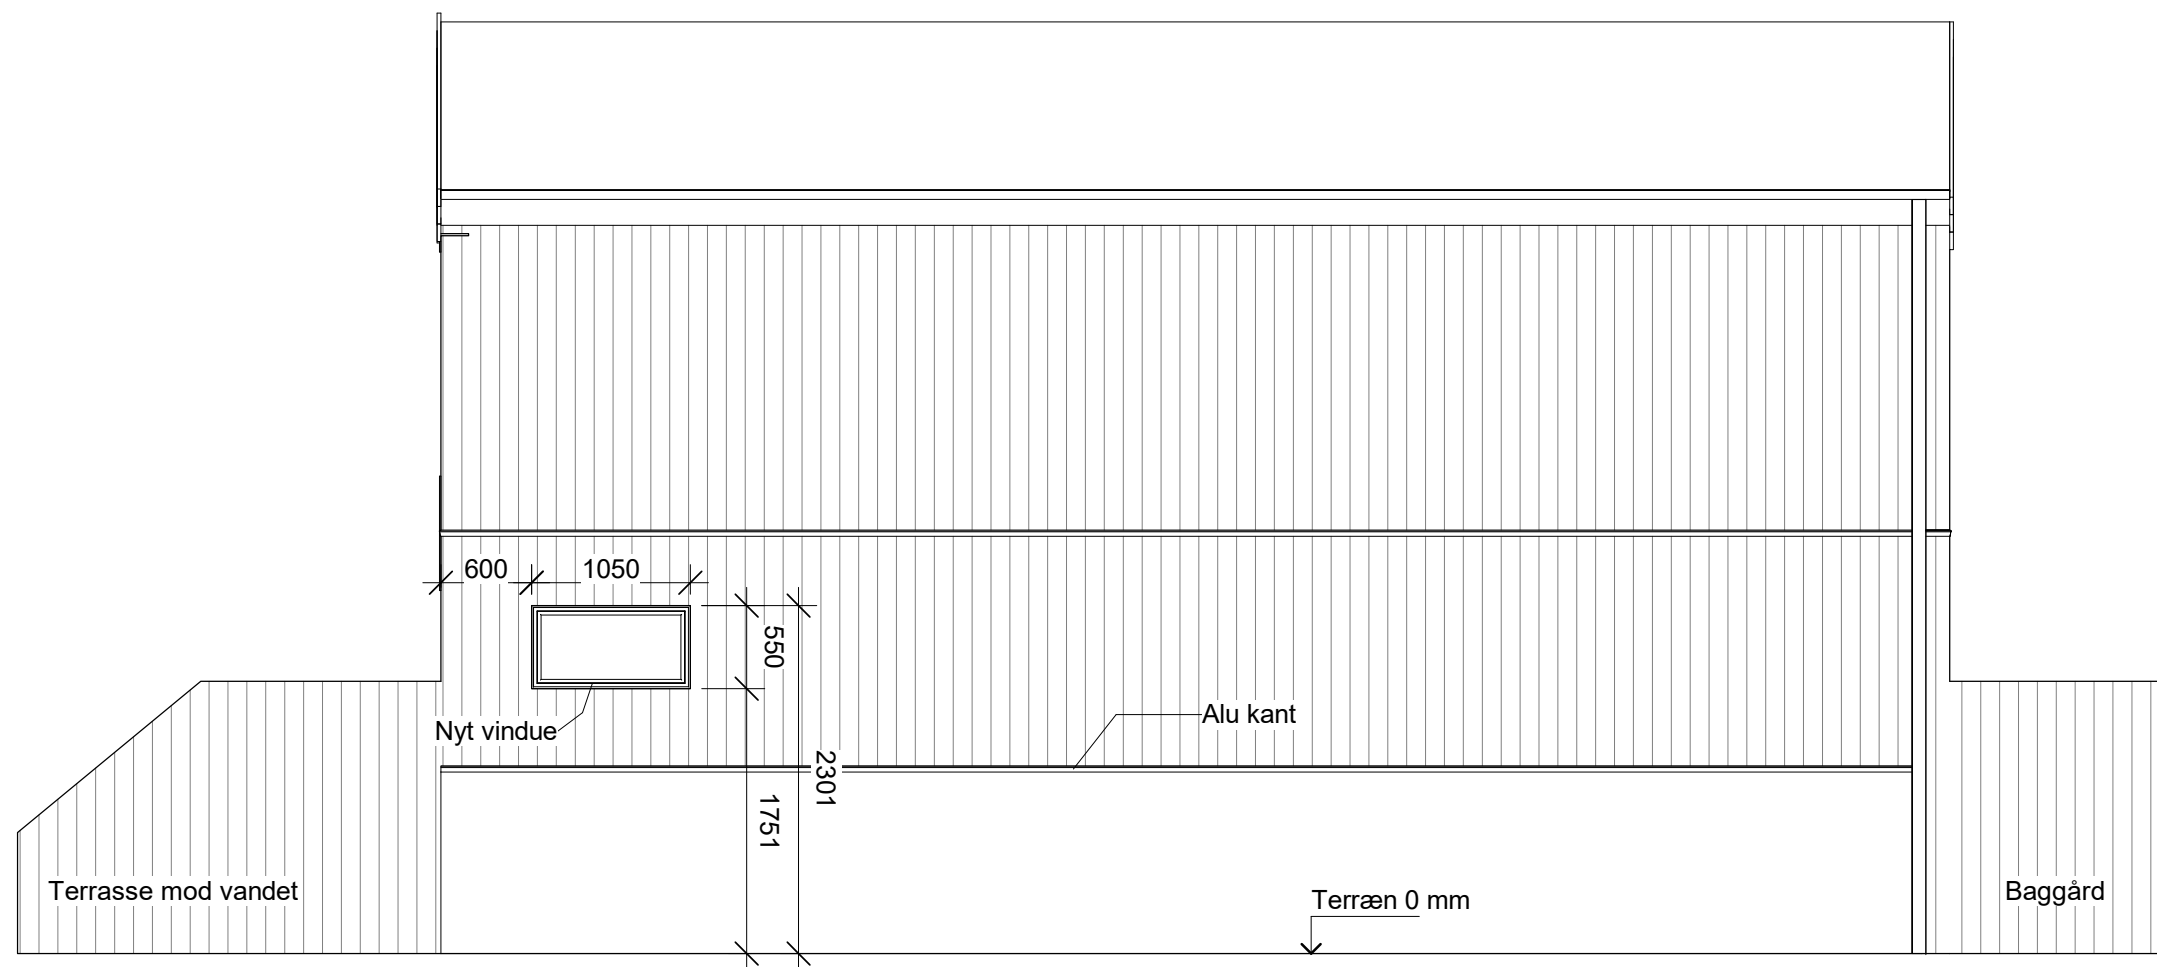

Nyt vindue i sydvendt gavl

Hulmål:

Bredde 1050 mm
Højde 550 mm

Udv. karm mål

Bredde 1025 mm
Højde 526 mm

Karm og glas vil blive udført som lignende vinduer

Se bilag 1.1, vindues producents produkt dokumentation

Alle mål er i millimeter

Bygherre: Ole Jessen		Projekt:	
Projektadresse: Bryggen 31 9240 Nibe Matr. nr. 31ai		Ansøgning til nyt vindue i sydvendt gavl	
Tegnet af: . Mål: 1 : 50	Rev nr.; Godkendt af: .	Facade mod syd K01_(99)_H2_01(A)	Projektnummer: 101 Projektaflevering: ,